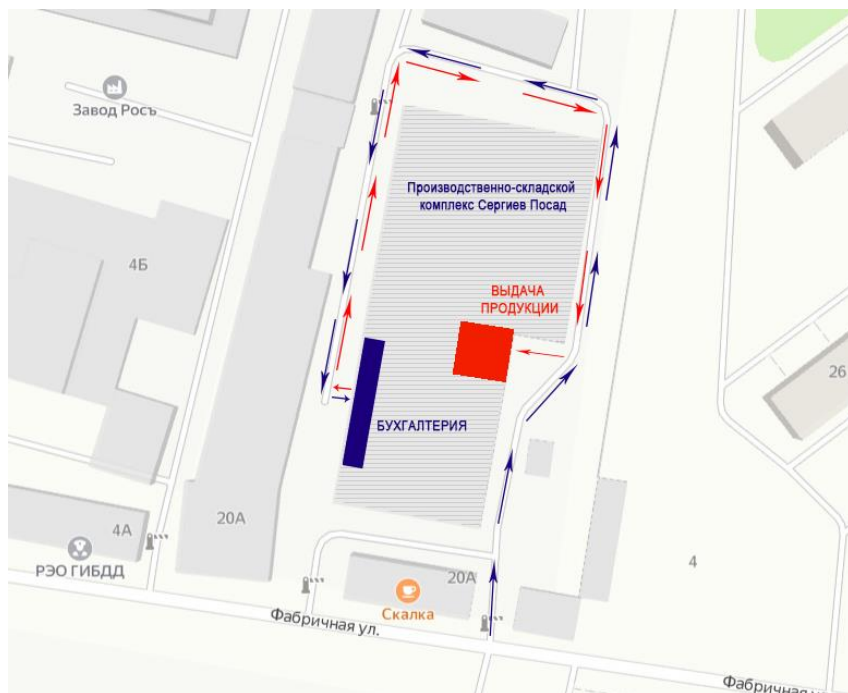

АДРЕС ПРОИЗВОДСТВЕННО-СКЛАДСКОГО КОМПЛЕКСА: Московская обл., г. Сергиев Посад, Московское шоссе, д. 20А

Как проехать?

НА АВТО

Въехав в г. Сергиев Посад по Московскому шоссе, проехать 1,8 км. до поворота на ул. Фабричная (поворот налево на регулируемом перекрестке), ориентиром может служить жилое 9-ти этажное здание голубого цвета, расположенное слева от шоссе, по направлению движения, не доезжая светофора.

Повернуть на перекрестке на ул. Фабричная и проехать 140 м. прямо по Фабричной улице, до 2-го поворота на право, повернуть и въехать на промышленную территорию.

Координаты для GPS навигаторов: Широта (56.285943) Долгота (38.122551)