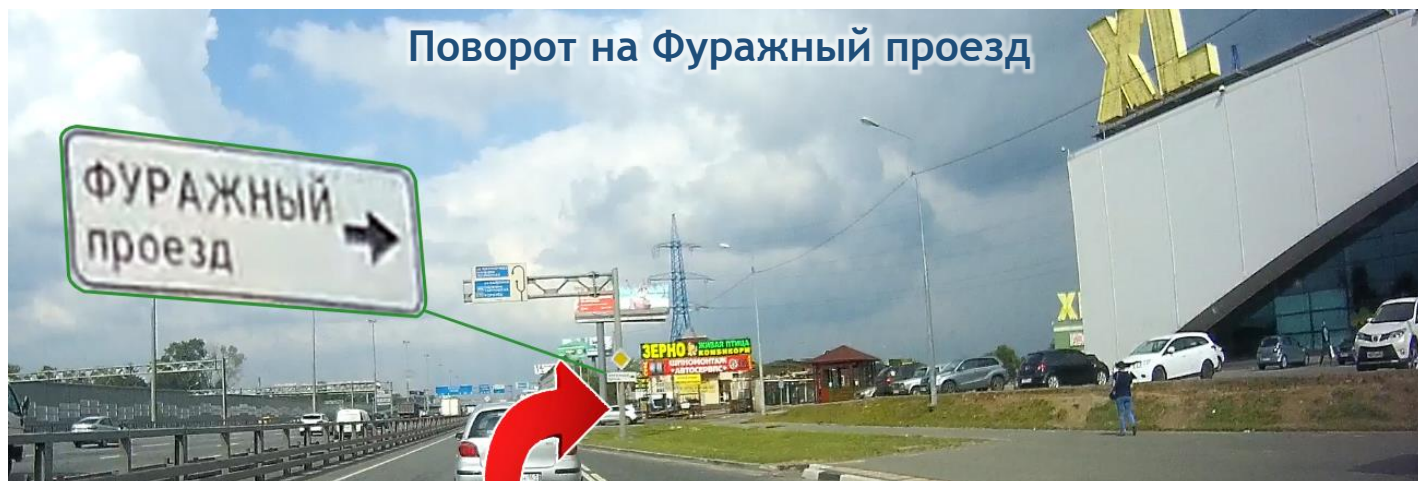

АДРЕС ПРОИЗВОДСТВЕННО-СКЛАДСКОГО КОМПЛЕКСА: Московская обл., г. Мытищи, Фуражный пр., Владение 4

Как проехать?

НА АВТО

Внимание, в случае если Вы едите по навигатору следует указать адрес: Фуражный проезд владение 4.

Наш склад находится в одном километре от МКАД в сторону области по Ярославскому шоссе. После выезда за МКАД нужно сразу взять правее и съехать на дублер! По дублеру двигаться далее еще 750 метров. Повернуть направо сразу после торгового центра XL.