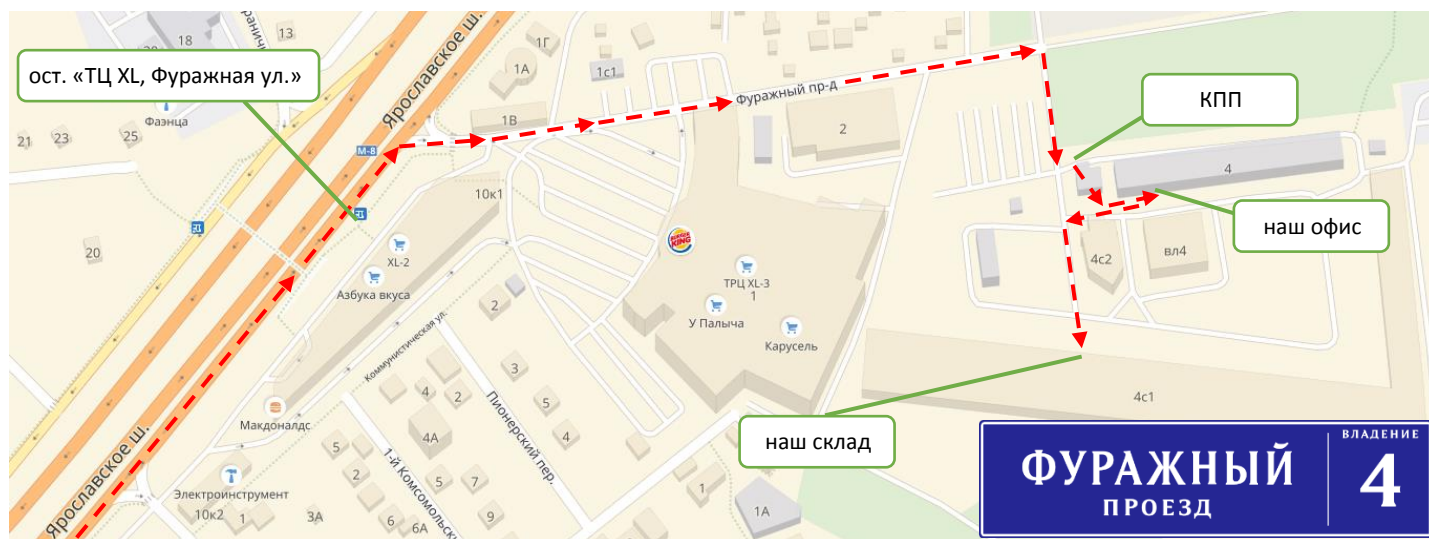

АДРЕС ПРОИЗВОДСТВЕННО-СКЛАДСКОГО КОМПЛЕКСА: Московская обл., г. Мытищи, Фуражный пр., Владение 4

Как проехать?

НА АВТО

Внимание, в случае если Вы едите по навигатору следует указать адрес: Фуражный проезд владение 4.

Наш склад находится в одном километре от МКАД в сторону области по Ярославскому шоссе. После выезда за МКАД нужно сразу взять правее и съехать на дублер! По дублеру двигаться далее еще 750 метров. Повернуть направо сразу после торгового центра XL.

Далее двигаемся по прямой до указателя **Фуражный проезд владение 4**, перед ним поворачиваем направо и едем до ворот проходной. На КПП Вам потребуется взять пропуск на въезд.

НА ОБЩЕСТВЕННОМ ТРАНСПОРТЕ

от метро ВДНХ

Автобусы: 316, 317, 388, 392, 451, 499, 551, 576

Маршрутки: 565, 578

20 мин (5 остановок) до остановки «ТЦ XL, Фуражная улица», затем 7 мин (590м.) пешком.