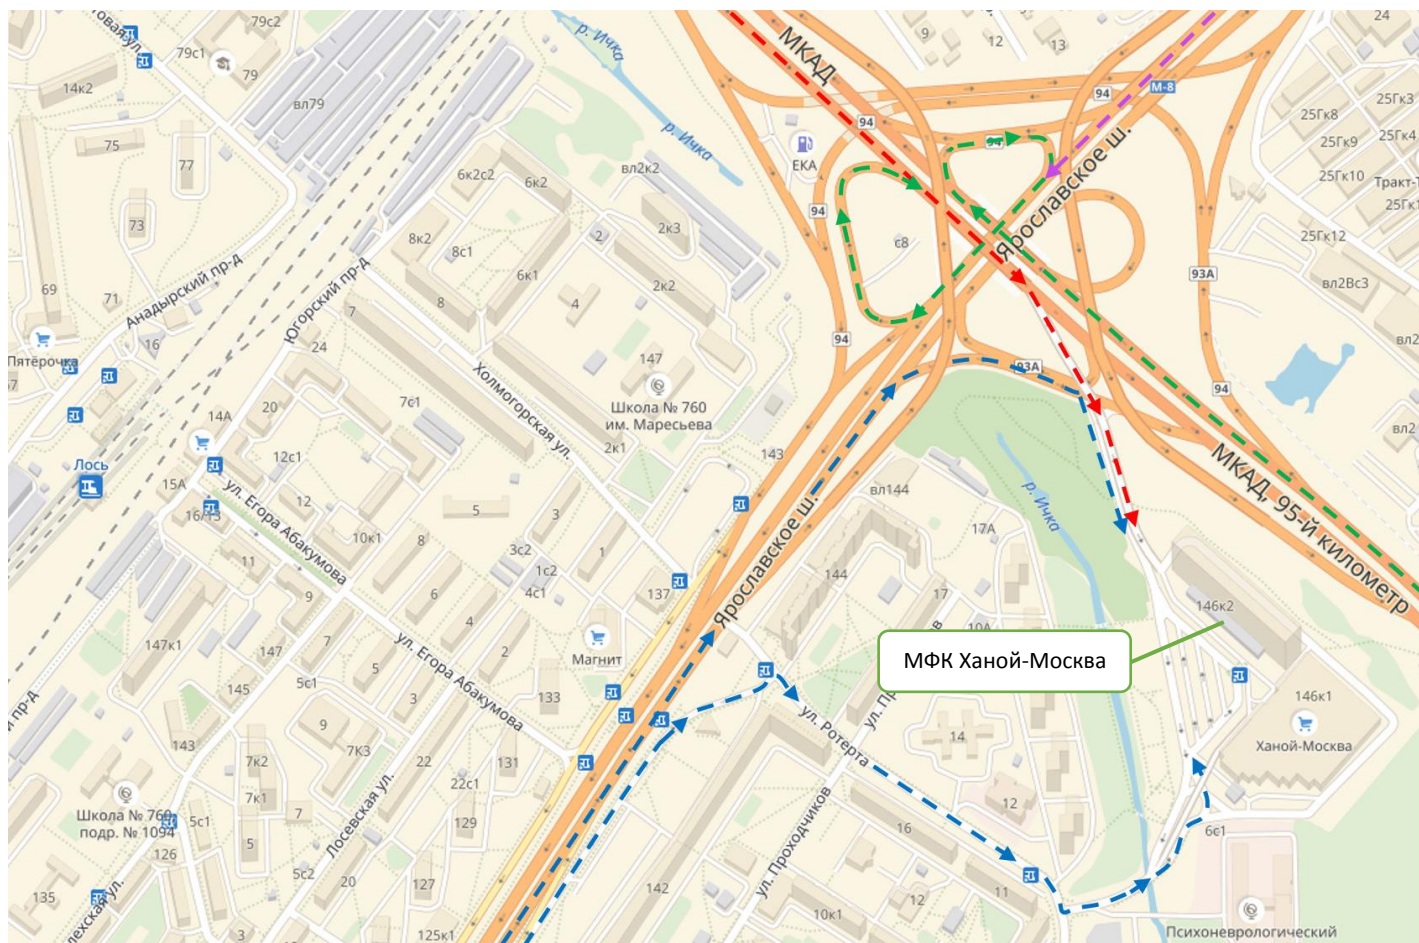

### НА АВТО

**Из центра:** после поста ГИБДД сразу поворот направо на улицу Ротерта, можно и по дублеру Ярославского шоссе. Также к МФК Ханой-Москва можно повернуть со съезда на внутреннюю часть МКАД.

**С внутренней стороны МКАД:** есть съезд на эстакаду, над Ярославским шоссе, которая ведет к МФК Ханой-Москва.

**С наружной стороны МКАД:** спуститься по старому съезду на Ярославское шоссе в центр, далее сразу подняться на внутреннюю часть МКАД и повернуть направо на эстакаду к МФК Ханой-Москва.

**Из области:** двигаясь по Ярославскому шоссе в сторону центра надо подняться на внутреннюю часть МКАД и повернуть направо на эстакаду к МФК Ханой-Москва.

#### м. ВДНХ – ТЦ «Ханой-Москва»

Бесплатный трансфер от метро ВДНХ  
до ТЦ «Ханой-Москва»  
каждые 20 мин (с 8:00 до 22:00)

Автобус: 544 (с 9:30 до 22:26)

#### м. ВДНХ – ост. «Улица Егора Абакумова»

Автобусы: 136, 172, 903, 903к

Маршрутка: 551к

Троллейбус: 76

До остановки: «Улица Егора Абакумова»  
далее пешком 980м. (12 минут) до здания Апартаменты  
«Ханой-Москва»